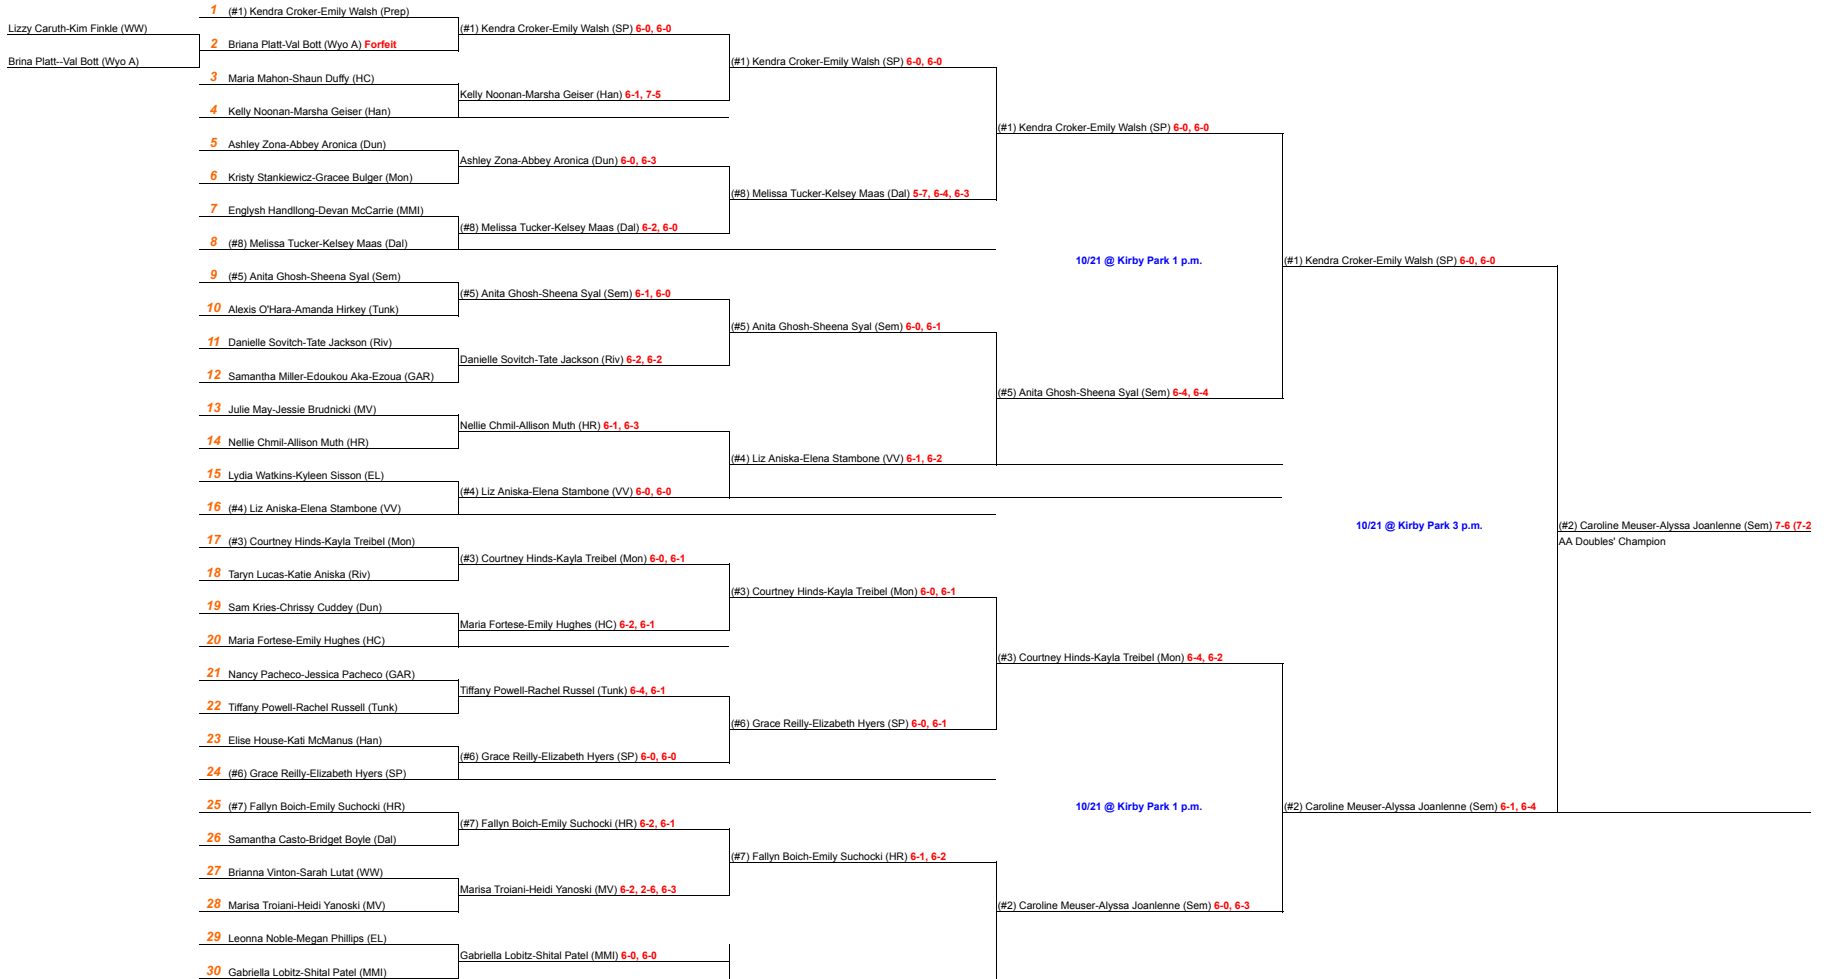

[Homepage](#) | [Search](#) | [Site Stats](#)

| [Committee](#) | [District Champions](#)

2010 District II Girls Tennis AA Doubles Results

2010 DISTRICT II TENNIS CHAMPIONSHIPS - CLASS AA GIRLS DOUBLES

Alicia Pizano-Lisa Chihorek (Wyo A)

31 Amanda Perry-Jessica Lockie (VV) **6-1, 6-1**

(#2) Caroline Meuser-Alyssa Joanelle (Sem) **6-2, 6-0**

Amanda Perry-Jessica Lockie (VV)

32 (#2) Caroline Meuser-Alyssa Joanelle (Sem)

(#2) Caroline Meuser-Alyssa Joanelle (Sem) **6-3, 6-1**